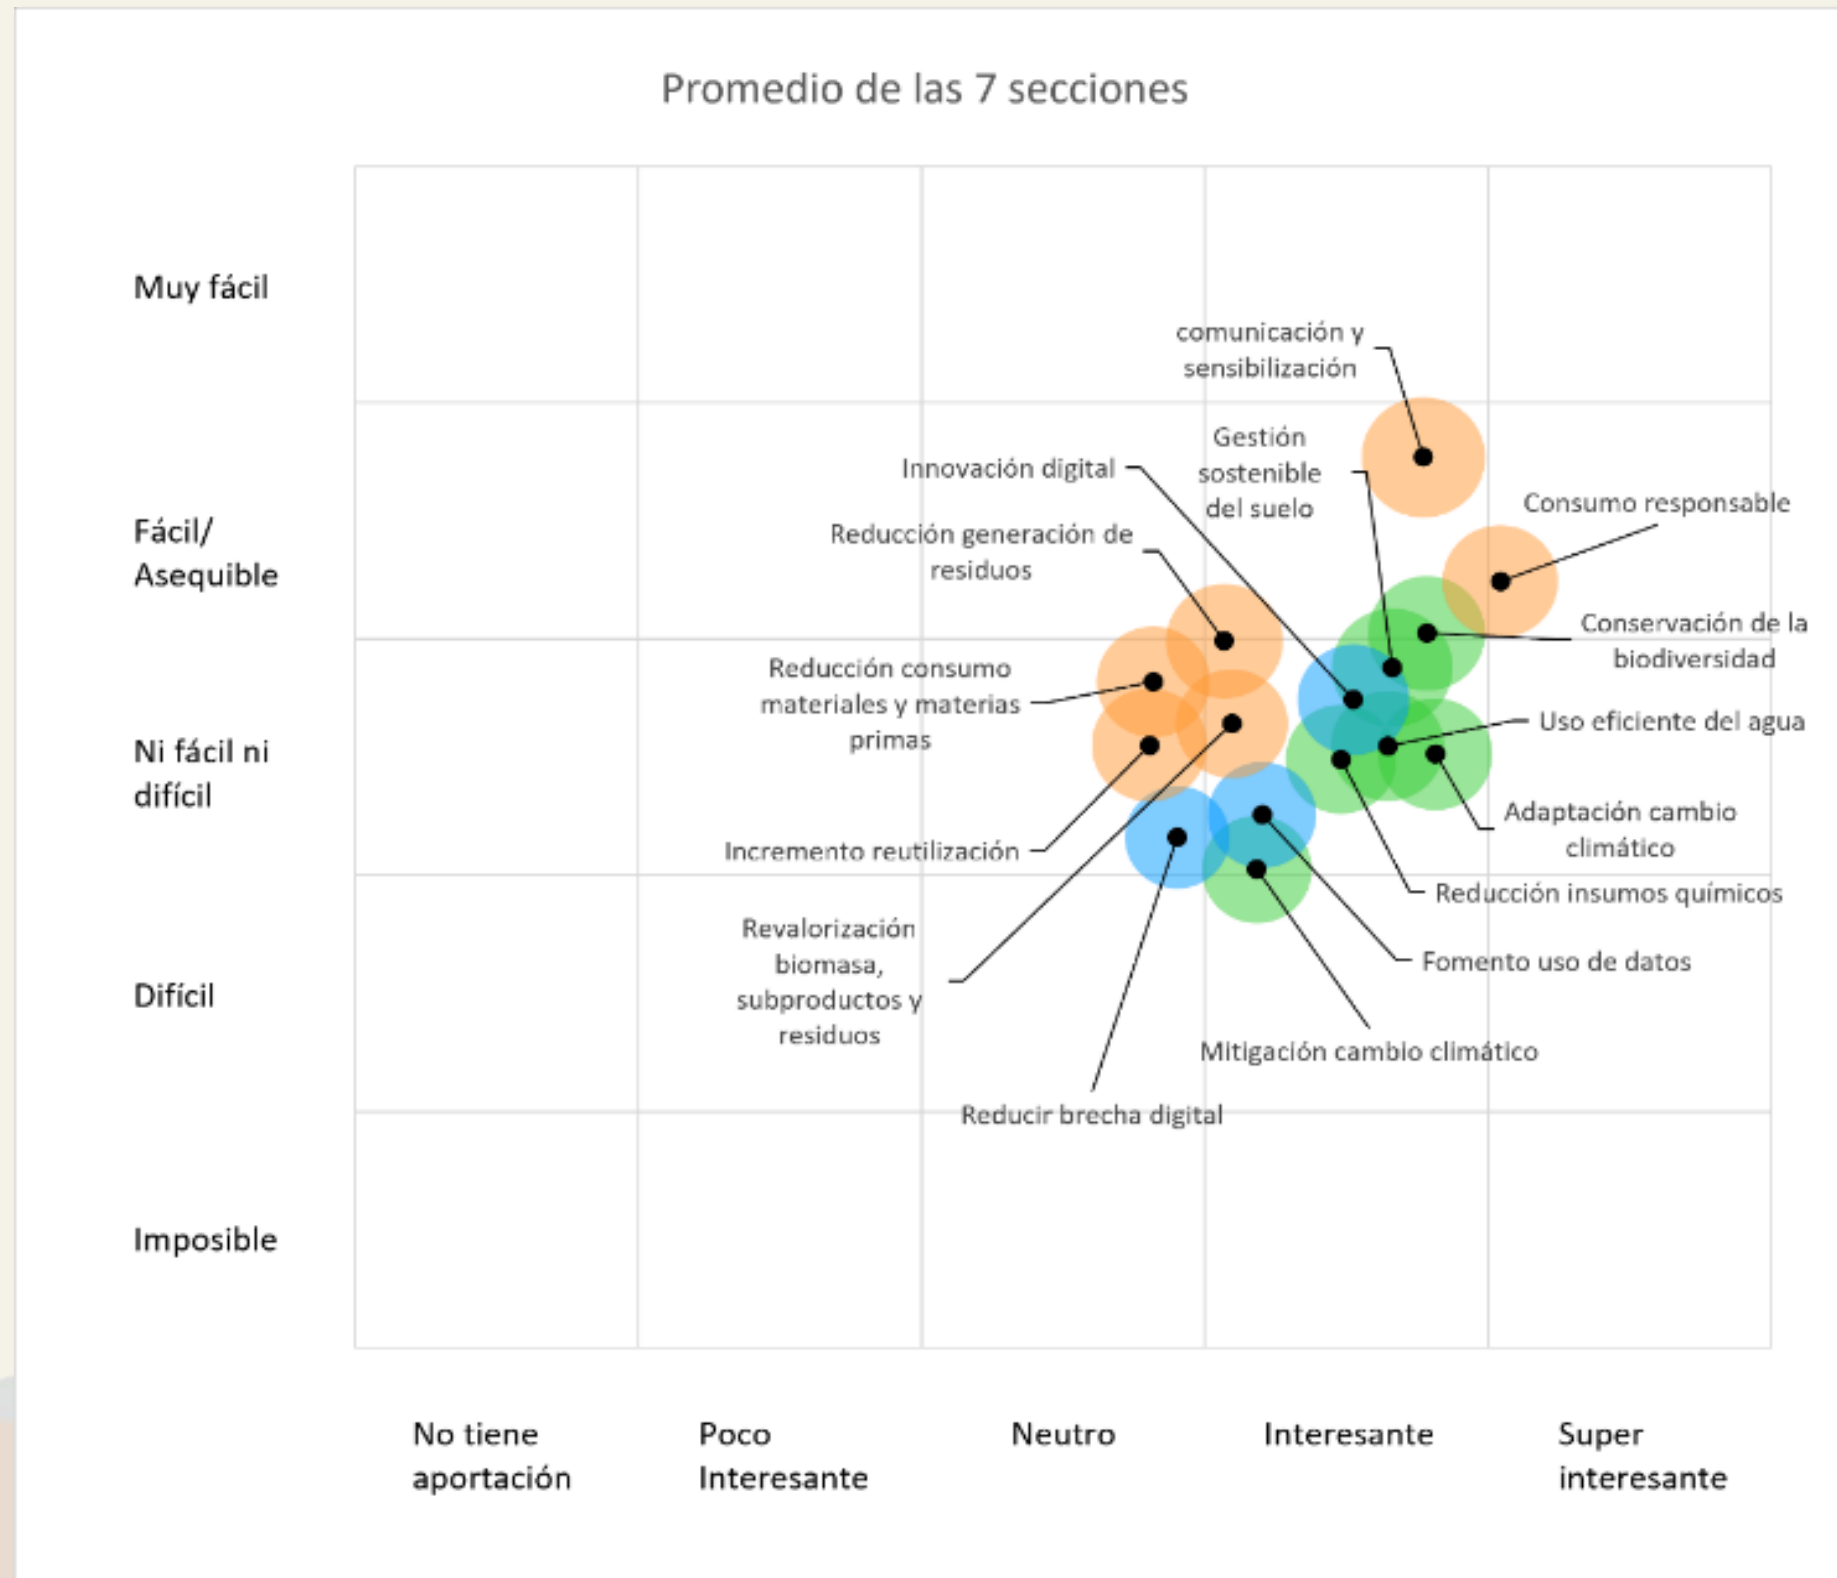

Así empezó todo...

AgriFoodTe

**Hortalizas
y legumbres**

**Cultivos
leñosos**

Ganadería

Forestal

**Cultivos
extensivos**

**Turismo
agroalimentario**

**Transformación
y consumo
agroalimentario**

A partir de las jornadas participativas del proyecto Red Agrifoodte, se identificó la necesidad de acercar este sector a la población y destacar el papel que jugamos todos, como consumidores y productores, en su sostenibilidad.

El sector agroforestal es clave para nuestra vida, nuestra economía y nuestro futuro.

“Contigo todo encaja” es una campaña del CITA Teruel que nace para concienciar sobre la importancia de este sector y el impacto que tiene en nuestra sociedad.