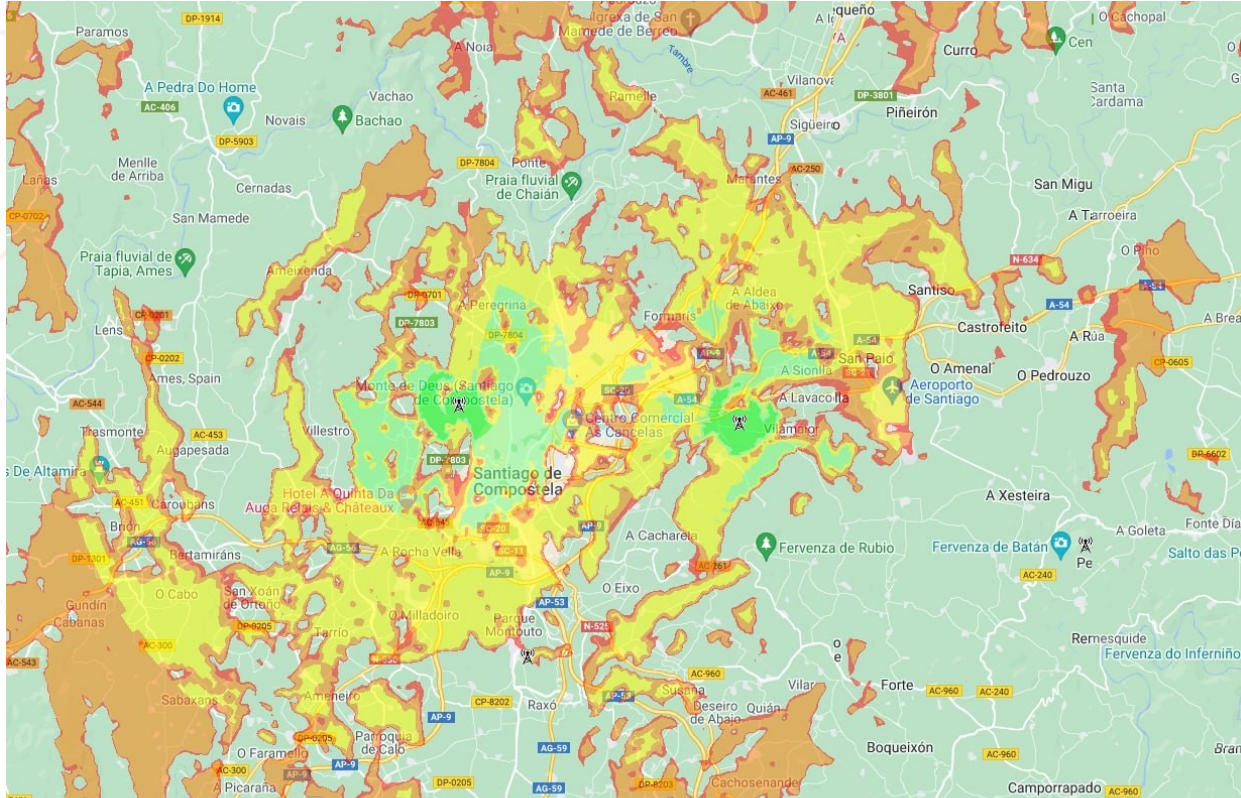

Cobertura

Gran alcance

Garantía de cobertura
en intensivo y extensivo

Antena solar para
lugares sin electricidad