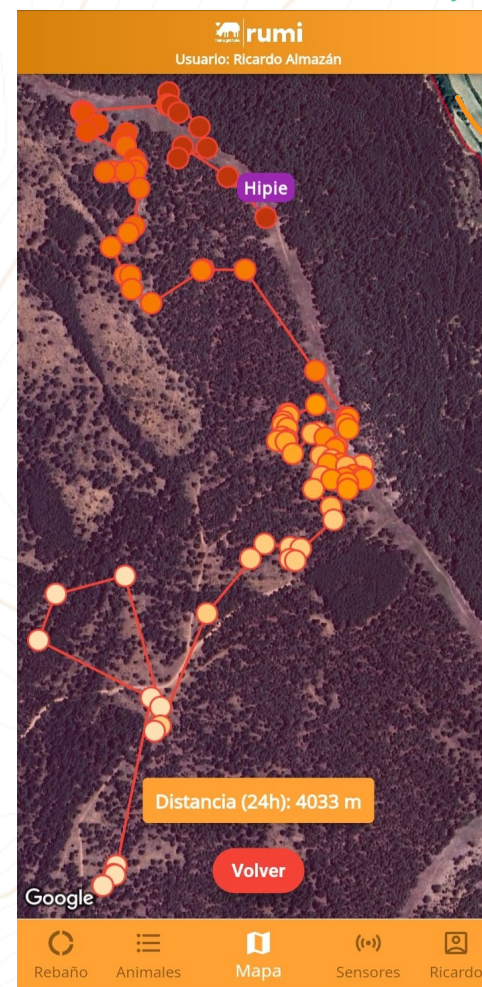

Alertas configurables

Calendario con alertas

Libro de explotación

Registro genealogía

Mapa

360 ha
Sierra de Albarracín

Solicitud de ubicación

Envío de ubicaciones según actividad o programable a rangos fijos (20 min)

Detección de celos

- Alerta de posible celo
- Evolución en tiempo real
- **Ventana óptima de inseminación**

Informe de celos (3) ^

Variación	alta	media	baja
1113 - En curso (duración: 11h)			
Insem. recomendada: -			!
Inseminada hace 21 días			
3430 - En descenso (duración: 11h)			
Insem. recomendada: 18h (17/11) - 0h (18/11)			!
Inseminada hace 20 días			
0113 - Finalizado (duración: 8h)			
Insem. recomendada: 13h (17/11) - 19h (17/11)			!
Inseminada hace 42 días			