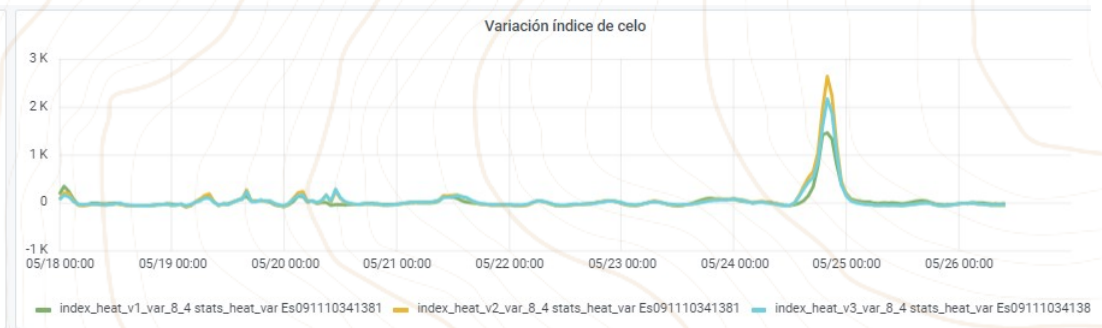

Alertas configurables

Calendario con alertas

Libro de explotación

Registro genealogía

Mapa

360 ha
Sierra de Albarracín

Solicitud de ubicación

Envío de ubicaciones según actividad o programable a rangos fijos (20 min)

Detección de celos

- Alerta de posible celo
- Evolución en tiempo real
- **Ventana óptima de inseminación**

Informe de celos (3) ^

Variación	alta	media	baja
1113 - En curso (duración: 11h)			
Insem. recomendada: -			!
Inseminada hace 21 días			
3430 - En descenso (duración: 11h)			
Insem. recomendada: 18h (17/11) - 0h (18/11)			!
Inseminada hace 20 días			
0113 - Finalizado (duración: 8h)			
Insem. recomendada: 13h (17/11) - 19h (17/11)			!
Inseminada hace 42 días			