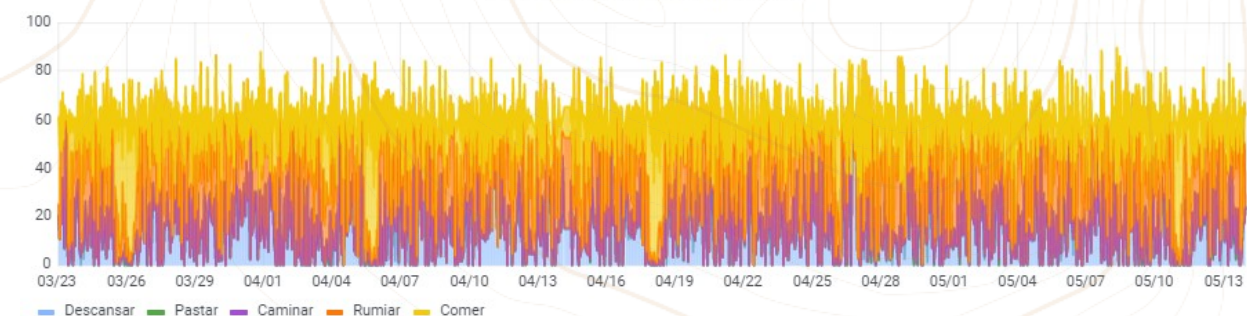

Detección de celos

- Alerta de posible celo
- Evolución en tiempo real
- **Ventana óptima de inseminación**

Informe de celos (3) ^

Variación	alta	media	baja
1113 - En curso (duración: 11h)			
Insem. recomendada: -			!
Inseminada hace 21 días			
3430 - En descenso (duración: 11h)			
Insem. recomendada: 18h (17/11) - 0h (18/11)			!
Inseminada hace 20 días			
0113 - Finalizado (duración: 8h)			
Insem. recomendada: 13h (17/11) - 19h (17/11)			!
Inseminada hace 42 días			

HOXE

Animal Rabaño

Actividades nos últimos días agrupadas por horas

2 horas 6 horas 12 horas 24 horas

TODO

Animal

5

Cambio de comportamiento correspondiente a **PARTO DISTÓCICO**

Detección de patologías

Caída de rumia y aumento de descanso

Enfermedad Hemorrágica Epizoótica

Detección de patologías reproductivas

Detección de celos demasiado frecuentes

Quistes ováricos

Actividades acumuladas suma 1 hora/s