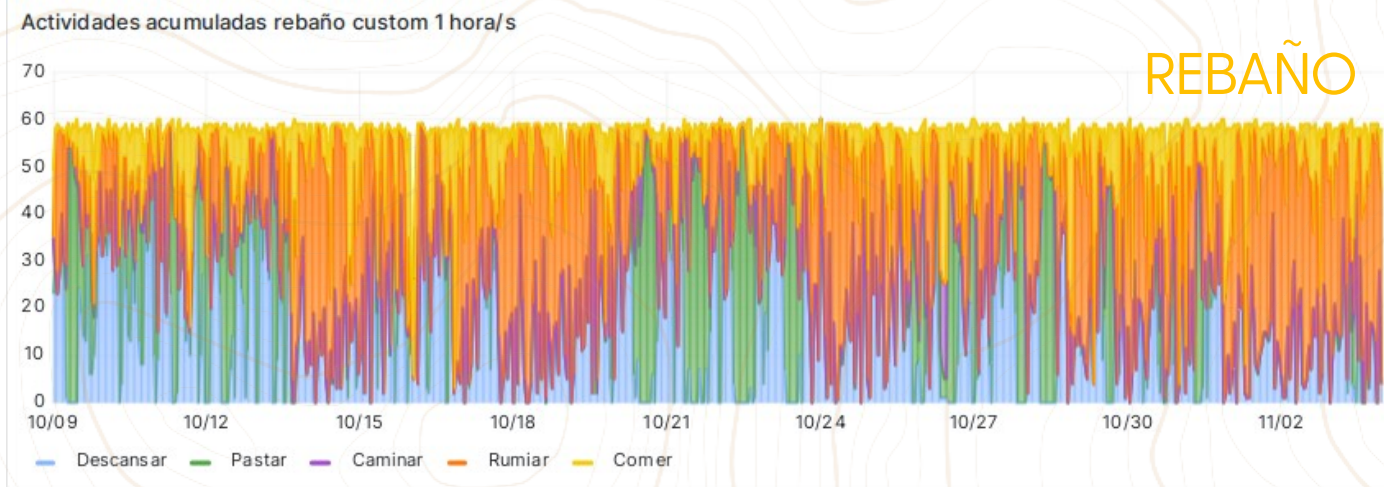

Detección de celos

- Alerta de posible celo
- Evolución en tiempo real
- **Ventana óptima de inseminación**

Informe de celos (3) ^

Variación	alta	media	baja
1113 - En curso (duración: 11h)			
Insem. recomendada: -			!
Inseminada hace 21 días			
3430 - En descenso (duración: 11h)			
Insem. recomendada: 18h (17/11) - 0h (18/11)			!
Inseminada hace 20 días			
0113 - Finalizado (duración: 8h)			
Insem. recomendada: 13h (17/11) - 19h (17/11)			!
Inseminada hace 42 días			

HOXE

Animal Rabaño

Actividades nos últimos días agrupadas por horas

2 horas 6 horas 12 horas 24 horas

TODO

Animal

5

Cambio de comportamiento correspondiente a **PARTO DISTÓCICO**

Detección de patologías

Caída de rumia y aumento de descanso

Enfermedad Hemorrágica Epizoótica

Detección de patologías reproductivas

Detección de celos demasiado frecuentes

Quistes ováricos

Actividades acumuladas suma 1 hora/s