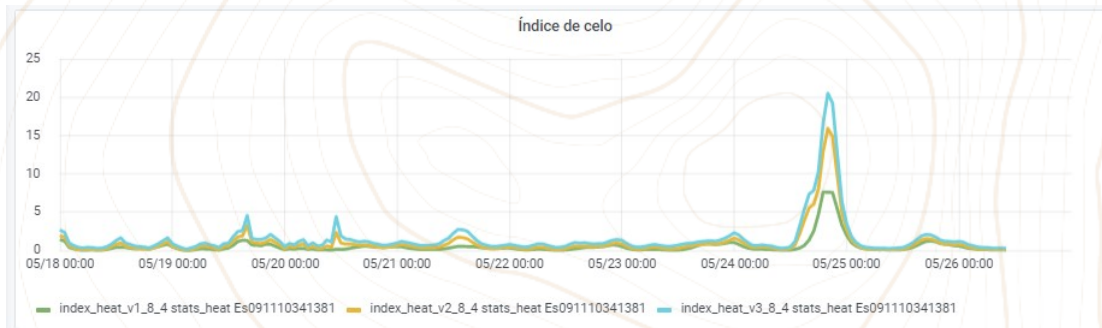

Alertas configurables

Calendario con alertas

Libro de explotación

Registro genealogía

Mapa

360 ha
Sierra de Albarracín

Solicitud de ubicación

Envío de ubicaciones según actividad o programable a rangos fijos (20 min)

Detección de celos

- Alerta de posible celo
- Evolución en tiempo real
- **Ventana óptima de inseminación**

Informe de celos (3) ^

Variación	alta	media	baja
1113 - En curso (duración: 11h)			
Insem. recomendada: -			!
Inseminada hace 21 días			
3430 - En descenso (duración: 11h)			
Insem. recomendada: 18h (17/11) - 0h (18/11)			!
Inseminada hace 20 días			
0113 - Finalizado (duración: 8h)			
Insem. recomendada: 13h (17/11) - 19h (17/11)			!
Inseminada hace 42 días			