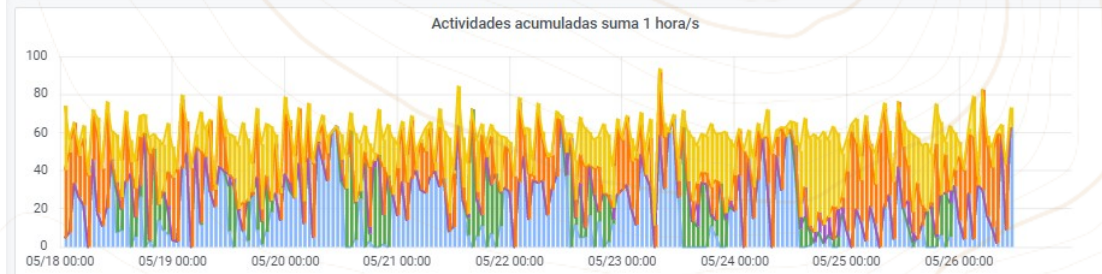

Alertas configurables

Calendario con alertas

Libro de explotación

Registro genealogía

Mapa

360 ha
Sierra de Albarracín

Solicitud de ubicación

Envío de ubicaciones según actividad o programable a rangos fijos (20 min)

Detección de celos

- Alerta de posible celo
- Evolución en tiempo real
- **Ventana óptima de inseminación**

Informe de celos (3) ^

Variación	alta	media	baja
1113 - En curso (duración: 11h)			
Insem. recomendada: -			!
Inseminada hace 21 días			
3430 - En descenso (duración: 11h)			
Insem. recomendada: 18h (17/11) - 0h (18/11)			!
Inseminada hace 20 días			
0113 - Finalizado (duración: 8h)			
Insem. recomendada: 13h (17/11) - 19h (17/11)			!
Inseminada hace 42 días			