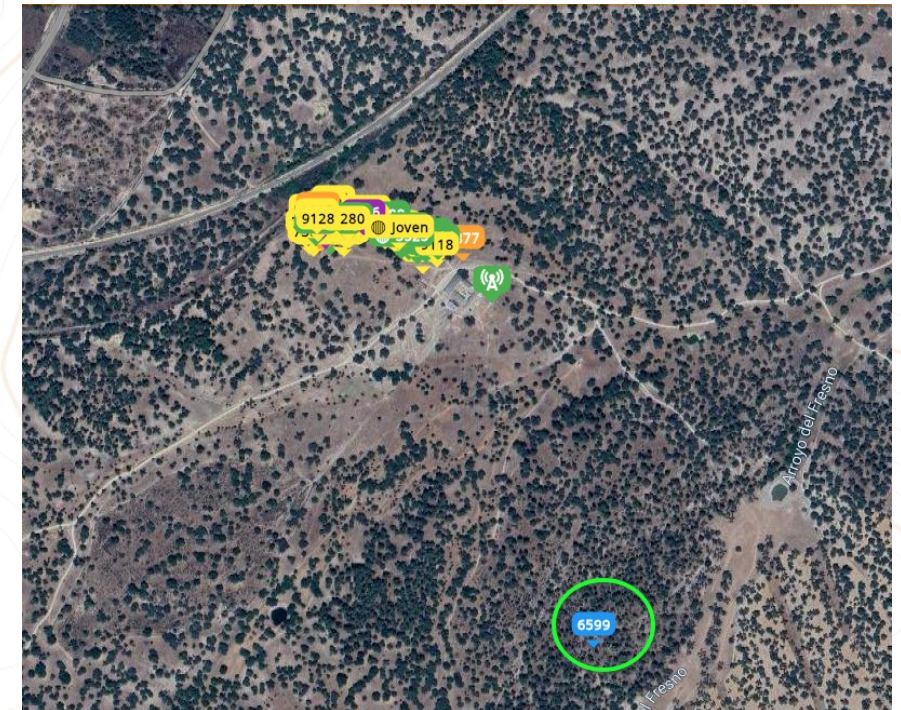

Alertas de alta actividad

Cambio de comportamiento correspondiente a **PARTO**