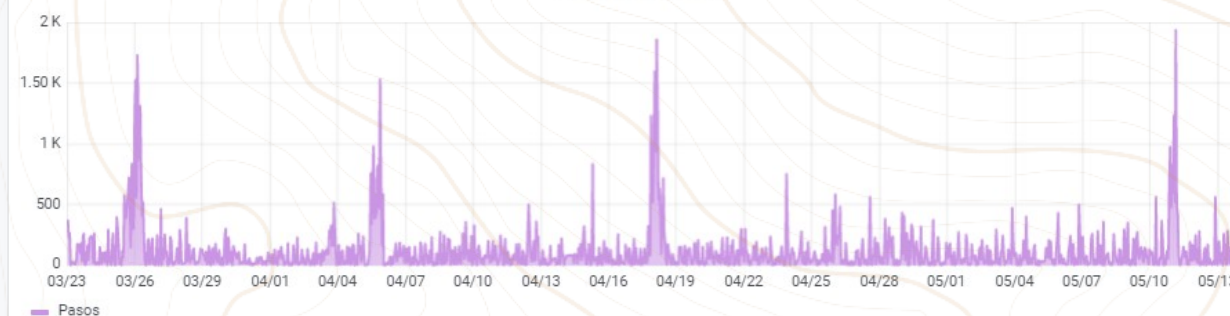

Pasos suma 1 hora/s