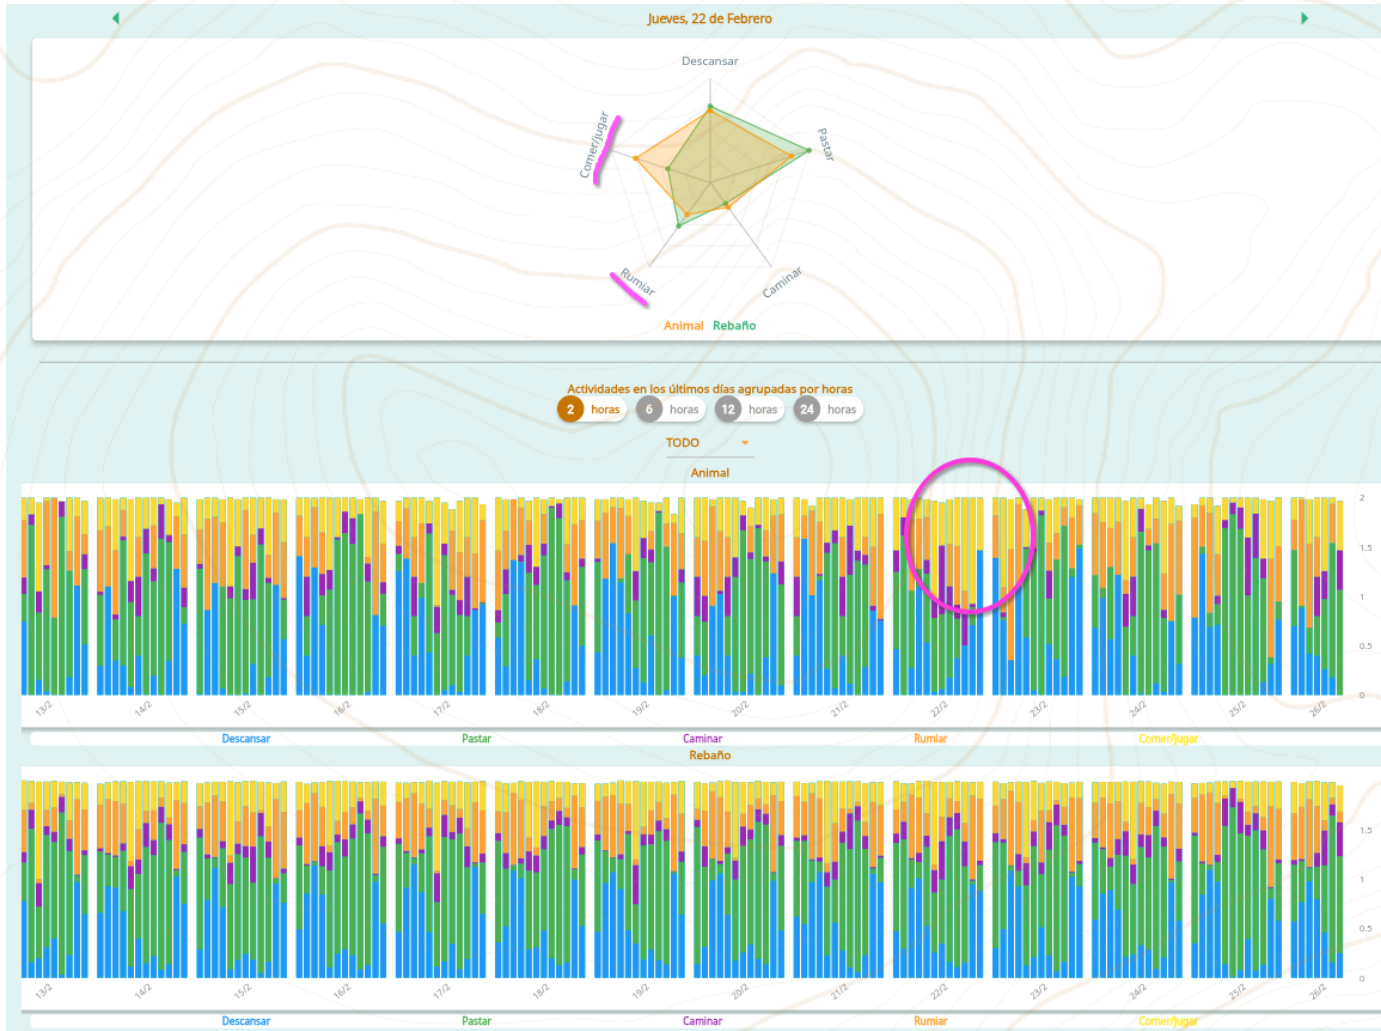

Alertas configurables

Calendario con alertas

Libro de explotación

Registro genealogía

Mapa

360 ha
Sierra de Albarracín

Solicitud de ubicación

Envío de ubicaciones según actividad o programable a rangos fijos (20 min)

Detección de celos

- Alerta de posible celo
- Evolución en tiempo real
- **Ventana óptima de inseminación**

Informe de celos (3) ^

Variación	alta	media	baja
1113 - En curso (duración: 11h)			
Insem. recomendada: -			!
Inseminada hace 21 días			
3430 - En descenso (duración: 11h)			
Insem. recomendada: 18h (17/11) - 0h (18/11)			!
Inseminada hace 20 días			
0113 - Finalizado (duración: 8h)			
Insem. recomendada: 13h (17/11) - 19h (17/11)			!
Inseminada hace 42 días			

Alertas de alta actividad

Cambio de comportamiento correspondiente a **PARTO**

Alertas de alta actividad

rumi
Miércoles, 18 de Octubre

Ofelia (1295)

Descansando fai 3 mins

Últimas 24h - Recepción: alta

15 00:15 02:15 04:15 06:15 08:15

Descansar Pastar Camiñar Rumiar Comer/xogar

Precisión: 6 metros

Solicitar ubicación

Solicitudes restantes para hoje: 5 / 5

Direccións Histórico Detalles

Copiar coordenadas

← Ofelia (1295)

Estadística Eventos Perfil