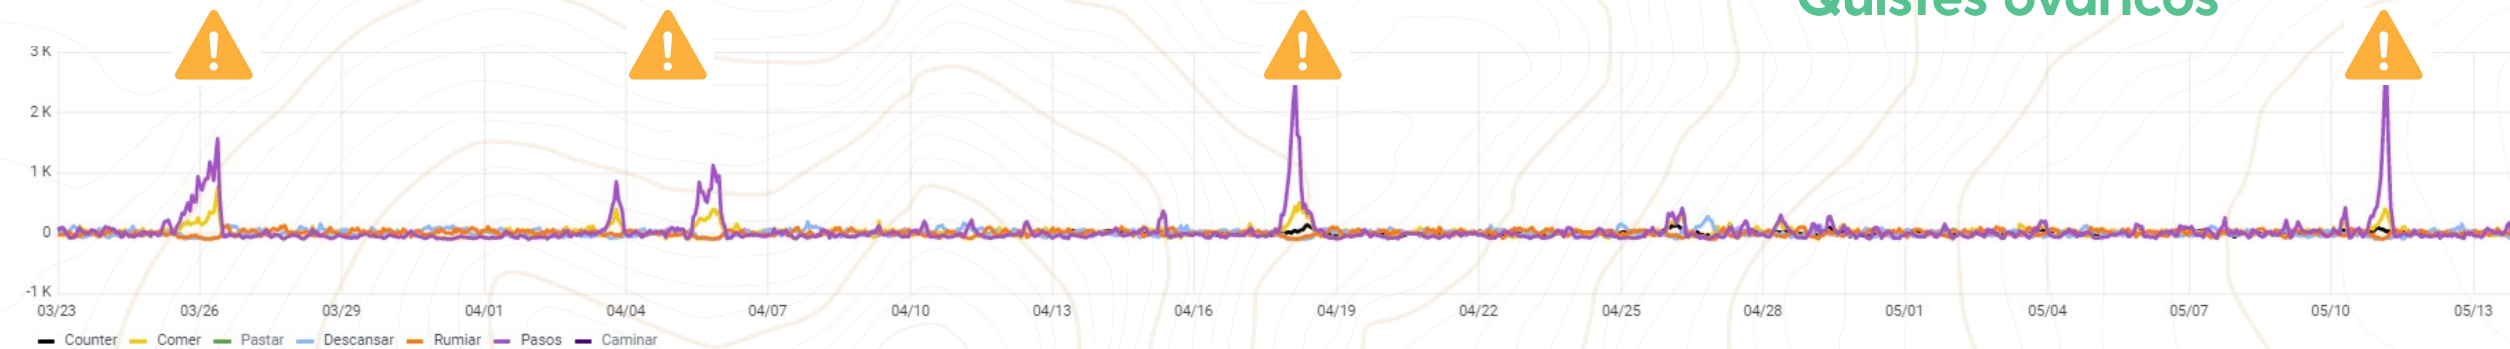

Detección de celos

- Alerta de posible celo
- Evolución en tiempo real
- **Ventana óptima de inseminación**

Informe de celos (3) ^

Variación	alta	media	baja
1113 - En curso (duración: 11h)			
Insem. recomendada: -			!
Inseminada hace 21 días			
3430 - En descenso (duración: 11h)			
Insem. recomendada: 18h (17/11) - 0h (18/11)			!
Inseminada hace 20 días			
0113 - Finalizado (duración: 8h)			
Insem. recomendada: 13h (17/11) - 19h (17/11)			!
Inseminada hace 42 días			

HOXE

Animal Rabaño

Actividades nos últimos días agrupadas por horas

2 horas 6 horas 12 horas 24 horas

TODO

Animal

5

Cambio de comportamiento correspondiente a **PARTO DISTÓCICO**

Detección de patologías

Caída de rumia y aumento de descanso

Enfermedad Hemorrágica Epizoótica

Detección de patologías reproductivas

Detección de celos demasiado frecuentes

Quistes ováricos

Actividades acumuladas suma 1 hora/s