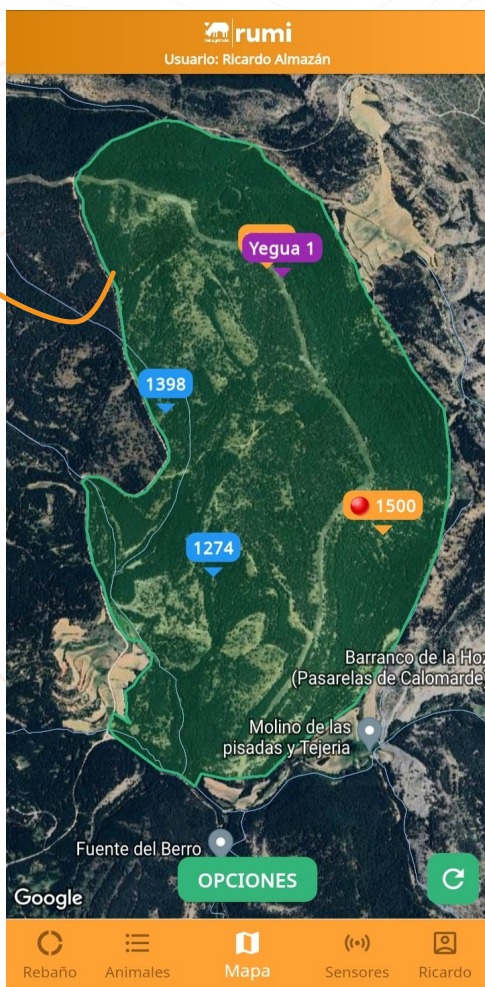

Alertas configurables

Calendario con alertas

Libro de explotación

Registro genealogía

Mapa

360 ha
Sierra de Albarracín

Solicitud de ubicación

Envío de ubicaciones según actividad o programable a rangos fijos (20 min)