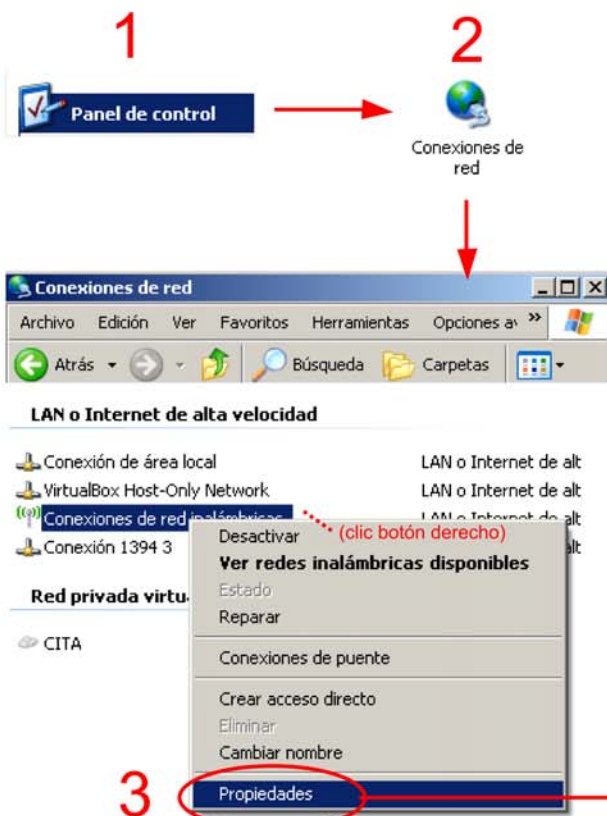

# Guía de conexión WIFI a la red WIFI\_CITA\_LAN para acceso a la red, recursos y servicios locales del CITA

16 Aceptar las configuraciones de todas las ventanas