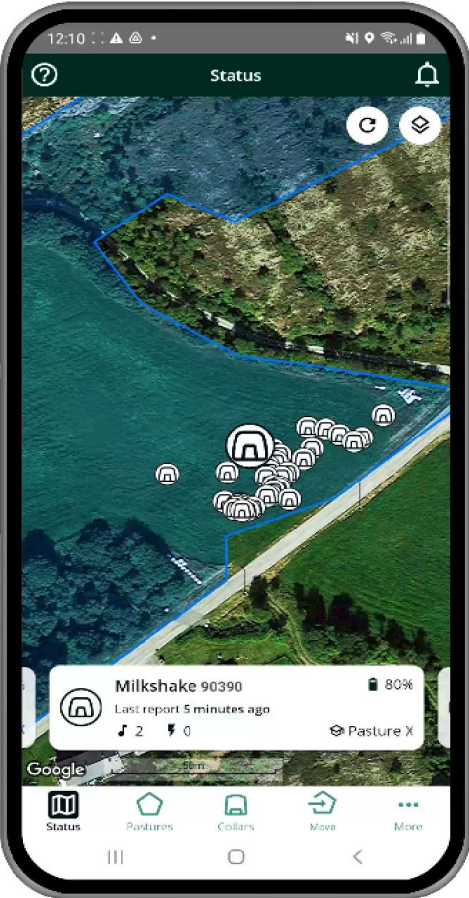

Nofence

Grazing technology

**El primer
vallado
virtual del
mundo para
el ganado**

¿Qué es?

¿Qué permite?

- **Dirigir el pastoreo sin necesidad de vallados físicos**
- Conocer la geoposicionamiento de los animales cada 15 minutos
- Obtener alarmas de escape al instante
- Conocer la dinámica de interacción de cada animal con el vallado
- Visualizar mapas de calor de zonas más o menos pastoreadas

¿Cómo funciona?

Descarga la aplicación Nofence y define el recinto de pastoreo.

Coloca el collar en todos los animales adultos de la manada.

Enseña a los animales a responder a la advertencia sonora.

Monitorea a los animales con la aplicación Nofence.

Área de pastoreo

Zona de advertencia sonora

El ganadero define las zonas de pasto con tan solo deslizar el dedo desde la **aplicación de Nofence**.

Cuando los animales se acercan a los límites de la zona de paso definida, **los collares emiten sonido** y los animales retroceden.

Los animales **rápidamente aprenden a dar marcha atrás** para evitar los pequeños pulsos eléctricos.

App Nofence

Requerimientos del sistema

Señal GPS

Cobertura móvil 2G/4G

Animales

Todo los animales adultos deben llevar un collar