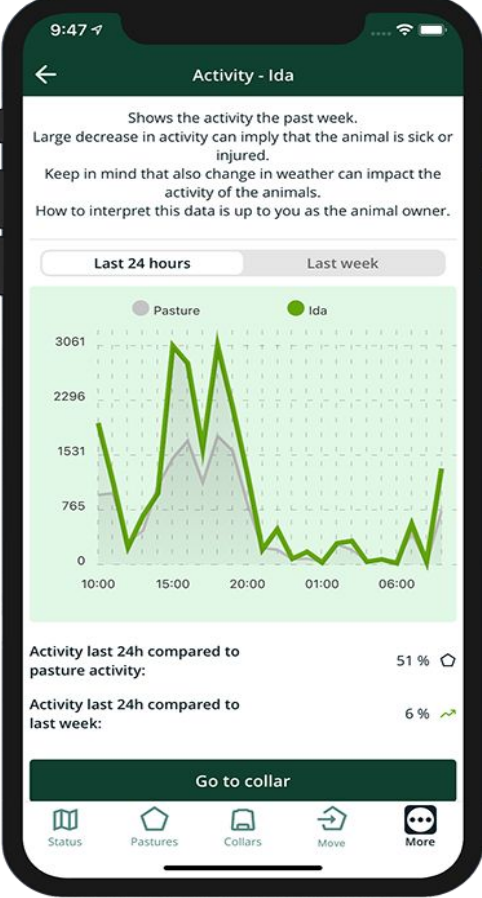

Nofence

Grazing technology

**El primer
vallado
virtual del
mundo para
el ganado**

¿Qué es?

¿Qué permite?

- **Dirigir el pastoreo sin necesidad de vallados físicos**
- Conocer la geoposicionamiento de los animales cada 15 minutos
- Obtener alarmas de escape al instante
- Conocer la dinámica de interacción de cada animal con el vallado
- Visualizar mapas de calor de zonas más o menos pastoreadas

¿Cómo funciona?

Descarga la aplicación Nofence y define el recinto de pastoreo.

Coloca el collar en todos los animales adultos de la manada.

Enseña a los animales a responder a la advertencia sonora.

Monitorea a los animales con la aplicación Nofence.

Área de pastoreo

Zona de advertencia sonora

El ganadero define las zonas de pasto con tan solo deslizar el dedo desde la **aplicación de Nofence**.

Cuando los animales se acercan a los límites de la zona de paso definida, **los collares emiten sonido** y los animales retroceden.

Los animales **rápidamente aprenden a dar marcha atrás** para evitar los pequeños pulsos eléctricos.

App Nofence

Requerimientos del sistema

Señal GPS

Cobertura móvil 2G/4G

Animales

Todo los animales adultos deben llevar un collar